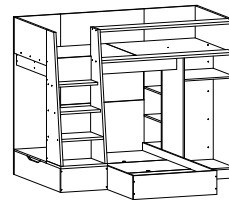

ЛЮБИМЫЙ
МЕБЕЛЬ **ДОМ**

LUBIDOM
furniture

EAC

Модерн
ЛД.520010.000 ПВ - Кровать двухъярусная

Modern

LD.520010.000 PV - Double-bunk bed case

	2065
	1660
	2045

A x22	B x22	C x5	D x30	E 8x30 x28	F 7x50 x76	G x1	H x6	I \varnothing 18 x14	J \varnothing 14 x87
K x4	L 3,5x16 x130	M x5	N 7x70 x42	O 8x50 x4	P 3,5x30 x24	Q L-556 x1	R x15	S \varnothing 8MM x4	T \varnothing 35mm x3
U x4	V x2	W x4	X x2	Y x1	Z x4	a x4	b x10		