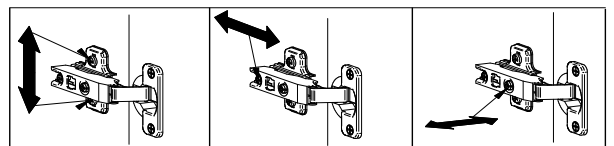

*Опция(Option)

ЛД.518010.000/LD.518010.000

«Футбол» Фасад Кровати двухъярусной \
«Football» Fasade Double-bunk bed

	④1 518010.001 1 1	
	a x1	b x1