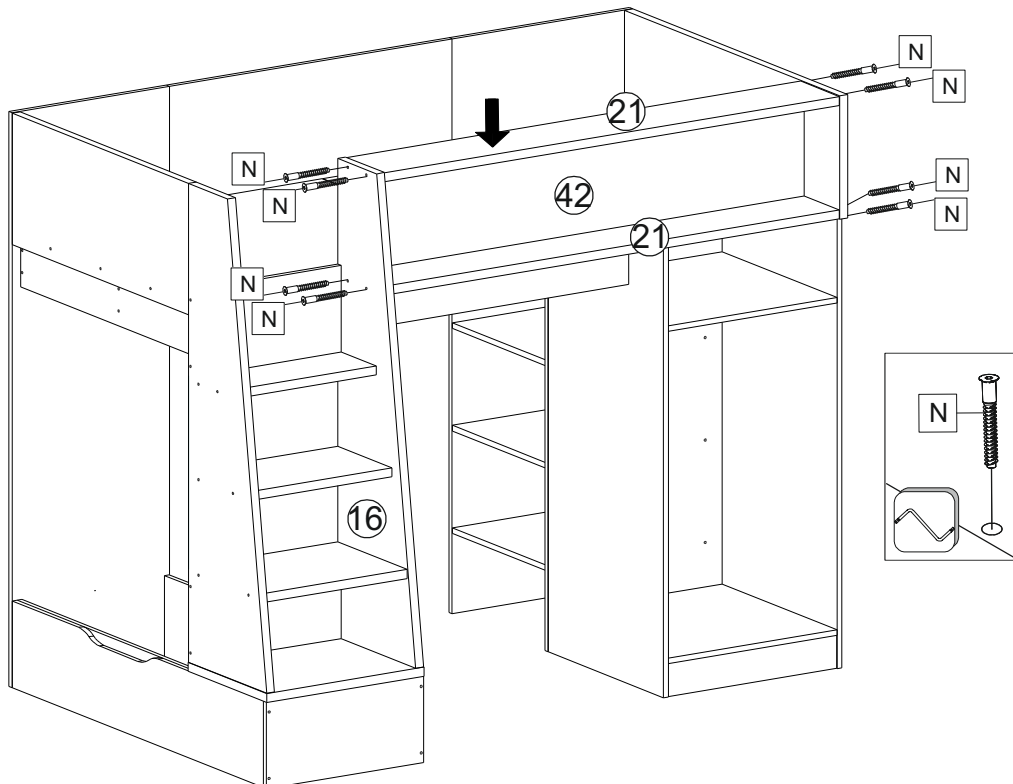

*Опция(Option)

ЛД.518010.000/LD.518010.000

«Футбол» Фасад Кровати двухъярусной \
«Football» Fasade Double-bunk bed

④2 518010.002 1