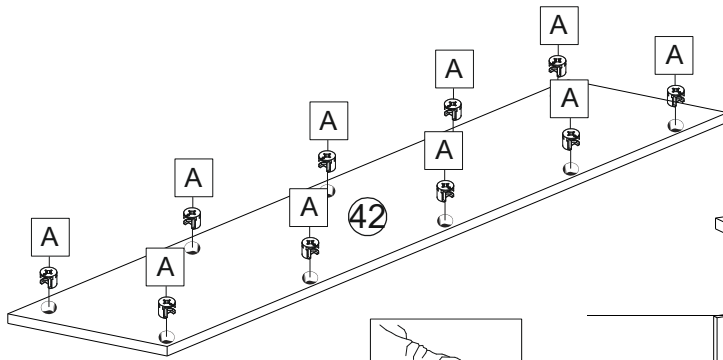

*Опция(Option)

ЛД.518010.000/LD.518010.000

«Футбол» Фасад Кровати двухъярусной \
«Football» Fasade Double-bunk bed

④2 518010.002 1