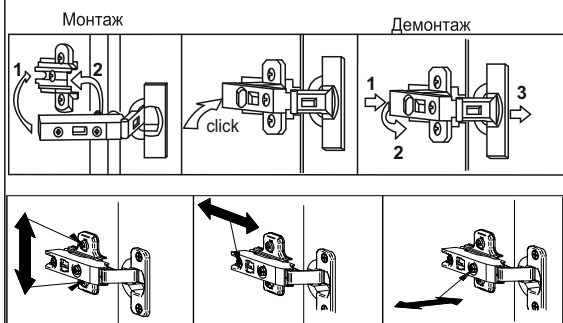

G	x1	L	x11	M	x2	Q	x1	T	x3	Y	x1	a	x2

***Опция(Option)**

ЛД.519010.000 М / LD.519010.000 М

«Бэтмен» Фасад Кровати двухъярусной \ «Batman» Facade bunk bed

		519010.001M	1
	a	x1	

LD.520010.000-16/37

3,5x16		∅ 35mm	
L x6	M x3	T x3	a x2