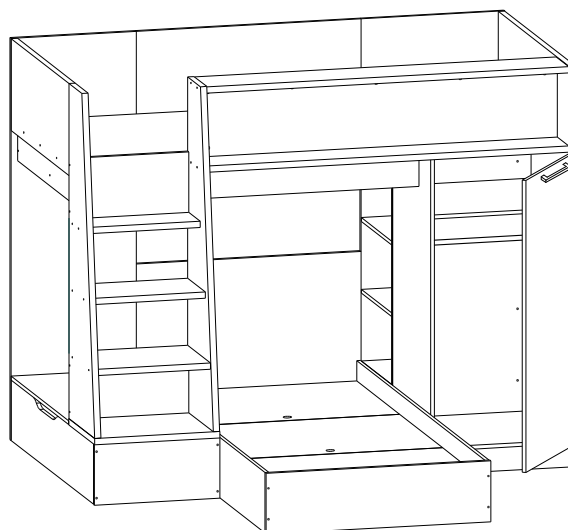

G	x1	L	x11	M	x2	Q	x1	T	x3	Y	x1	a	x2

***Опция(Option)**

ЛД.519010.000 М / LD.519010.000 М

«Бэтмен» Фасад Кровати двухъярусной \ «Batman» Facade bunk bed

		519010.001M	1
	a	x1	

LD.520010.000-16/37

3,5x16		∅ 35mm	
L x6	M x3	T x3	a x2