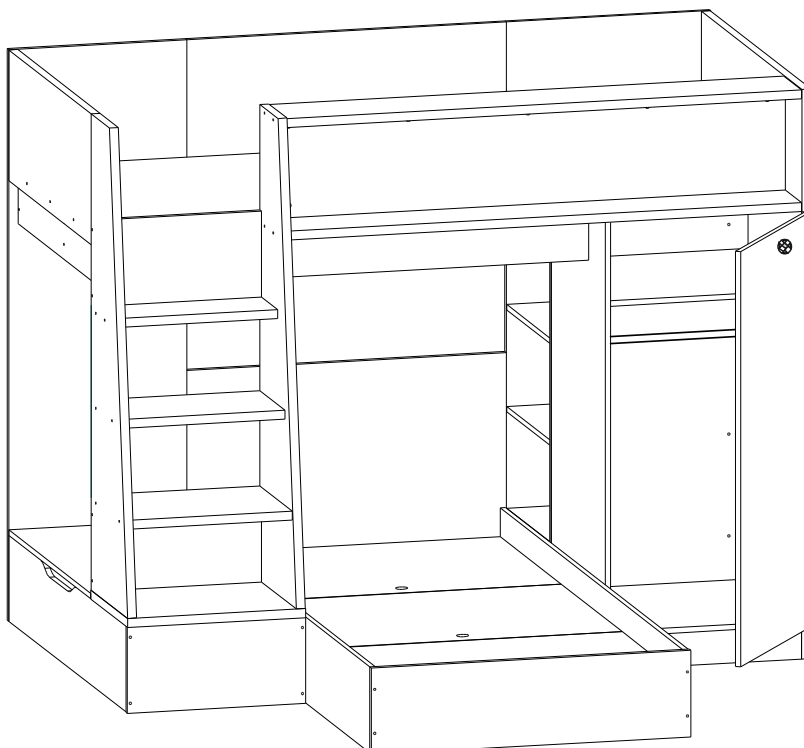

*Опция(Option)

ЛД.518010.000/LD.518010.000

«Футбол» Фасад Кровати двухъярусной \
«Football» Fasade Double-bunk bed

	④1 518010.001 1 1	
	a x1	b x1