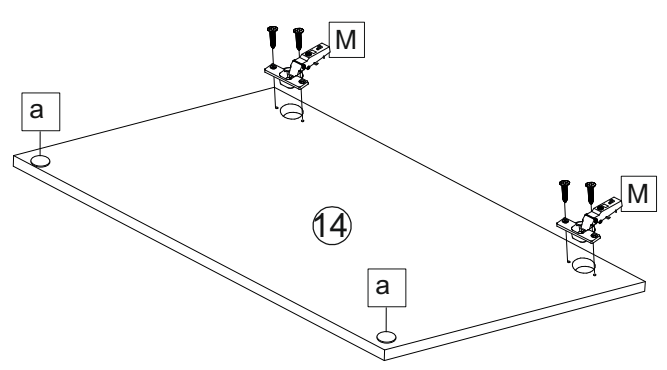

*Опция(Option)

ЛД.518010.000/LD.518010.000

«Футбол» Фасад Кровати двухъярусной \
«Football» Fasade Double-bunk bed

④2 518010.002 1

		
8x30	D	7x50
E x8	x12	F x20

	
7x50	3,5x30
F x4	P x10

				
H x4	K x2	L x28	M x3	a x2