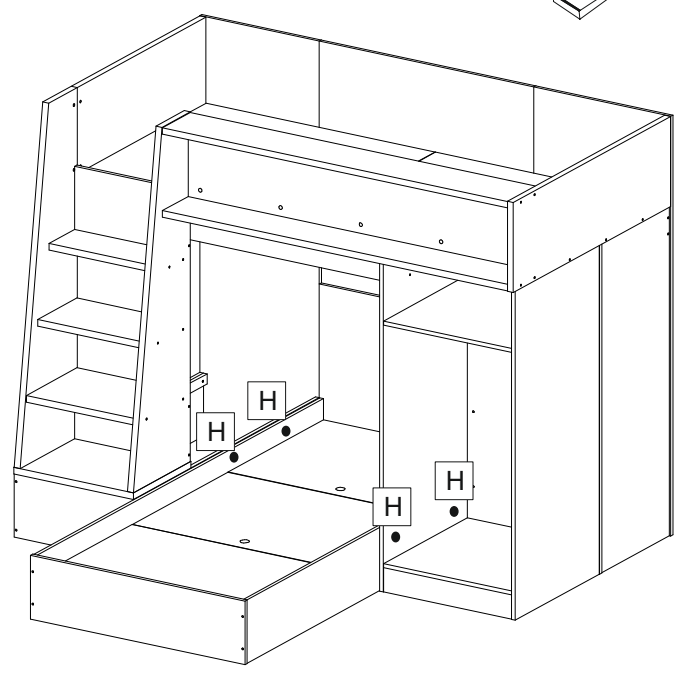

*Опция(Option)

ЛД.518010.000/LD.518010.000

«Футбол» Фасад Кровати двухъярусной \
«Football» Fasade Double-bunk bed

④2 518010.002 1

		
8x30	D	7x50
E x8	x12	F x20

	
7x50	3,5x30
F x4	P x10

				
H x4	K x2	L x28	M x3	a x2