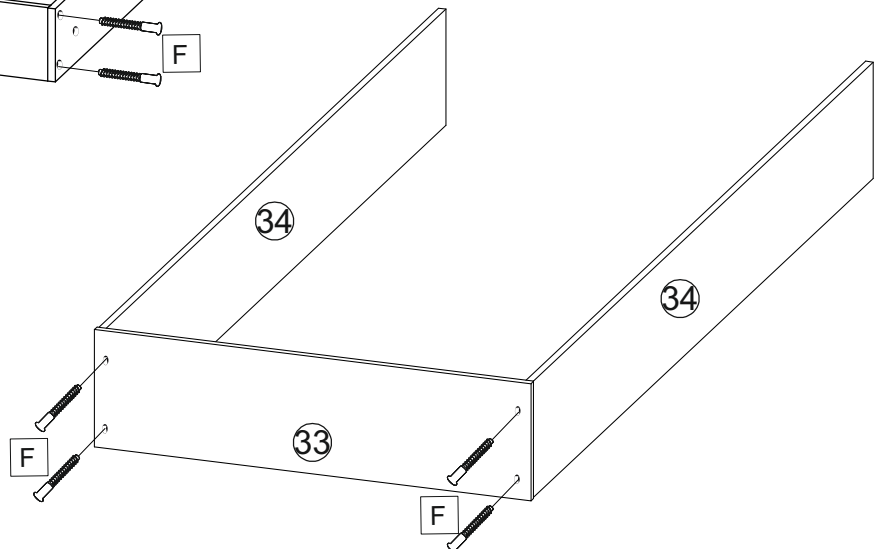

*Опция(Option)

ЛД.518010.000/LD.518010.000

«Футбол» Фасад Кровати двухъярусной \
«Football» Fasade Double-bunk bed

④2 518010.002 1

		
8x30	D	7x50
E x8	x12	F x20

	
7x50	3,5x30
F x4	P x10

				
H x4	K x2	L x28	M x3	a x2