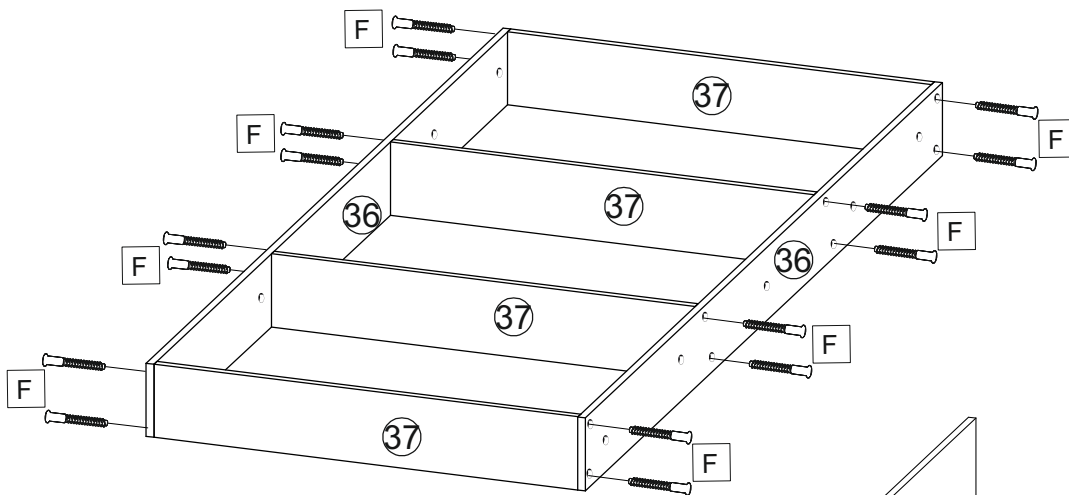

*Опция(Option)

ЛД.518010.000/LD.518010.000

«Футбол» Фасад Кровати двухъярусной \
«Football» Fasade Double-bunk bed

④2 518010.002 1

		
8x30	D	7x50
E x8	x12	F x20

	
7x50	3,5x30
F x4	P x10

				
H x4	K x2	L x28	M x3	a x2