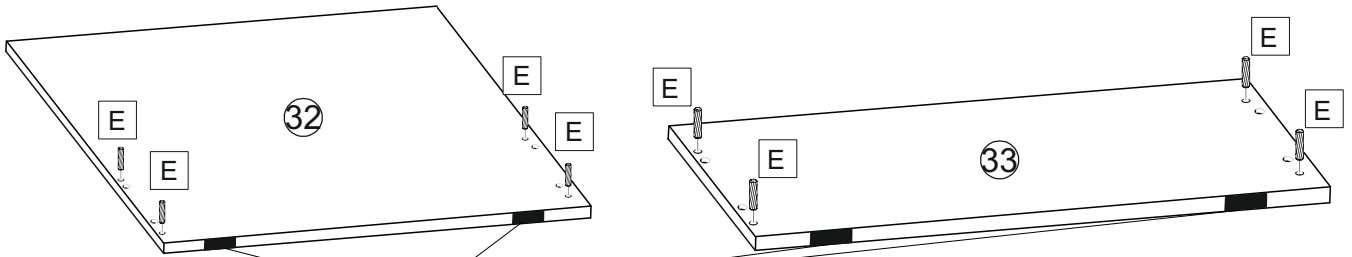

*Опция(Option)

ЛД.518010.000/LD.518010.000

«Футбол» Фасад Кровати двухъярусной \
«Football» Fasade Double-bunk bed

④2 518010.002 1

		
8x30	D	7x50
E x8	x12	F x20

	
7x50	3,5x30
F x4	P x10

				
H x4	K x2	L x28	M x3	a x2