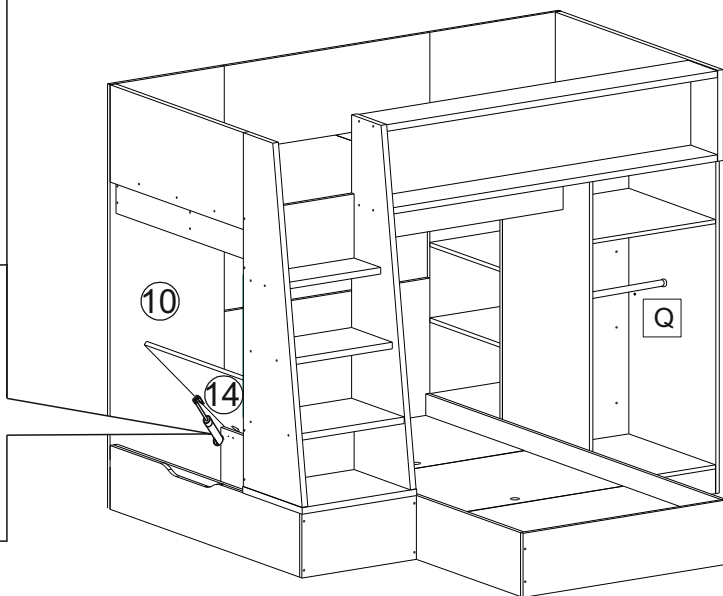

G	x1	L	x11	M	x2	Q	x1	T	x3	Y	x1	a	x2

*Опция(Option)

ЛД.519010.000 М / LD.519010.000 М

«Бэтмен» Фасад Кровати двухъярусной \ «Batman» Facade bunk bed

		519010.001M	1
	a	x1