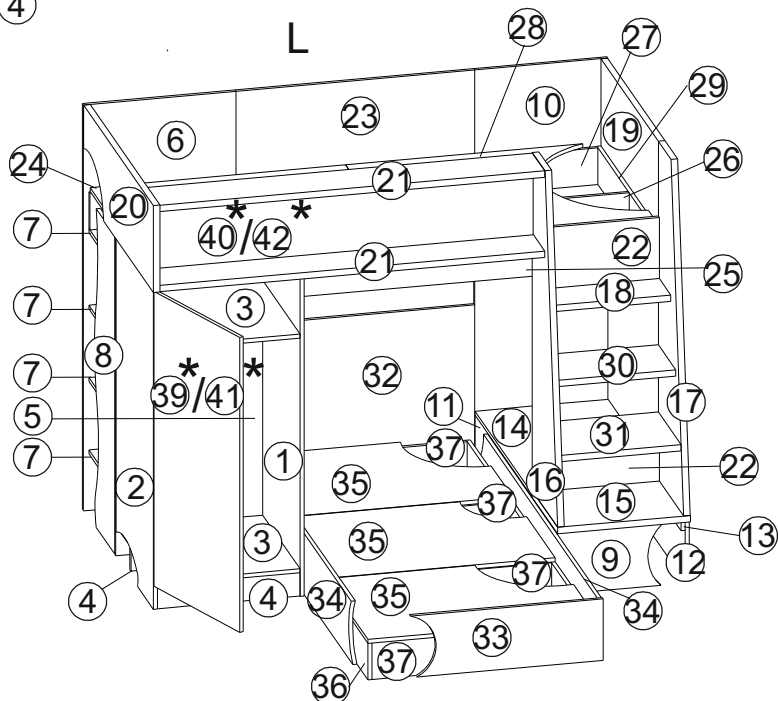

*Опция(Option)

ЛД.519010.000 М / LD.519010.000 М

«Бэтмен» Фасад Кровати двухъярусной \ «Batman» Facade bunk bed

39	519010.001 М	1	1/1
40	519010.002 М	1	
a	x1		

*Опция(Option)

ЛД.518010.000/LD.518010.000

«Футбол» Фасад Кровати двухъярусной \ «Football» Facade Double-bunk bed

41	518010.001	1							
42	518160.002	1							
M4x22			3,5x16						
a	x1	b	x1	c	x8	d	x8	e	x2

*Опция(Option)

ЛД.518150.000/LD.518150.000

«Футбол» спинка мягкая \ «Football» Headboard soft

44	518150.000	1			
3,5x41		3,5x30	Ø14		
a	x4	b	x4	c	x4

*Опция(Option)

ЛД.520140.000/LD.520140.000

«Модерн»Комплект накладок для ступеней \ «Modern»Cover set for steps

43	520140.001	4

*Опция(Option)

ЛД.522010.000/LD.522010.000

«Модекс-2» Фасад Кровати двухъярусной \ «Modex-2» Facade bunk bed

39	522010.001	1	1/1
40	522010.002	1	
a	x1	b	x2

*Опция(Option)

ЛД.522200.000/LD.522200.000

«Модекс-2» Накладка мягкая \ «Modex-2» Soft overlay

45	522200.000	1	1/1
3,5x32			
a	x4