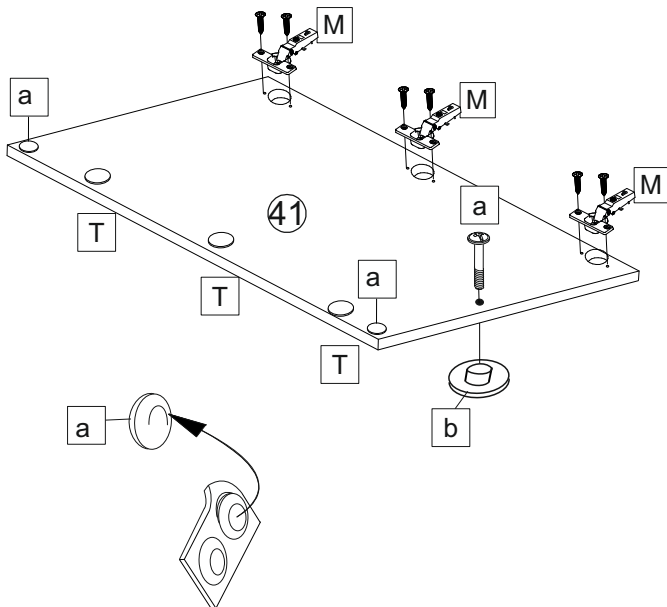

*Опция(Option)

ЛД.518010.000/LD.518010.000

«Футбол» Фасад Кровати двухъярусной \
«Football» Fasade Double-bunk bed

	④1 518010.001 1 1	
	a x1	b x1