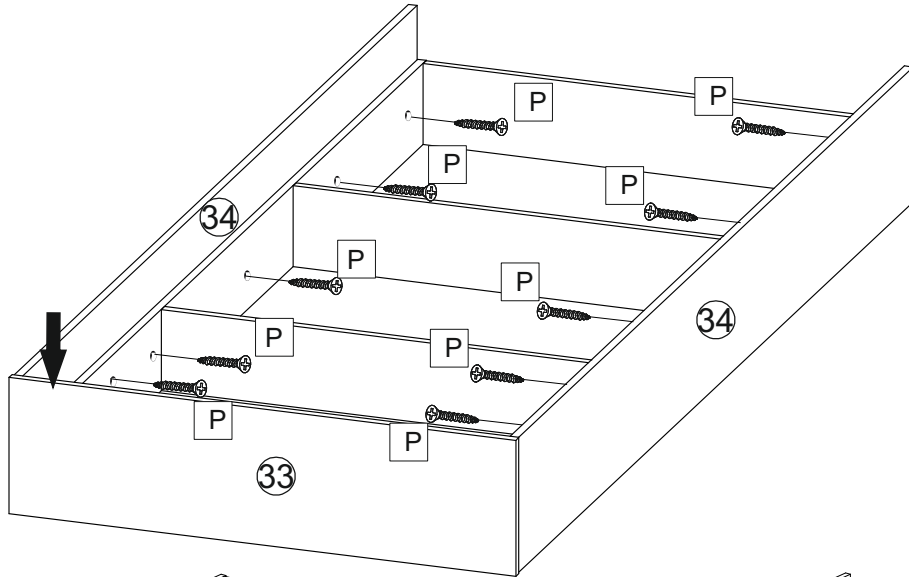

*Опция(Option)

ЛД.518010.000/LD.518010.000

«Футбол» Фасад Кровати двухъярусной \
«Football» Fasade Double-bunk bed

④2 518010.002 1

		
8x30	D	7x50
E x8	x12	F x20

	
7x50	3,5x30
F x4	P x10

				
H x4	K x2	L x28	M x3	a x2