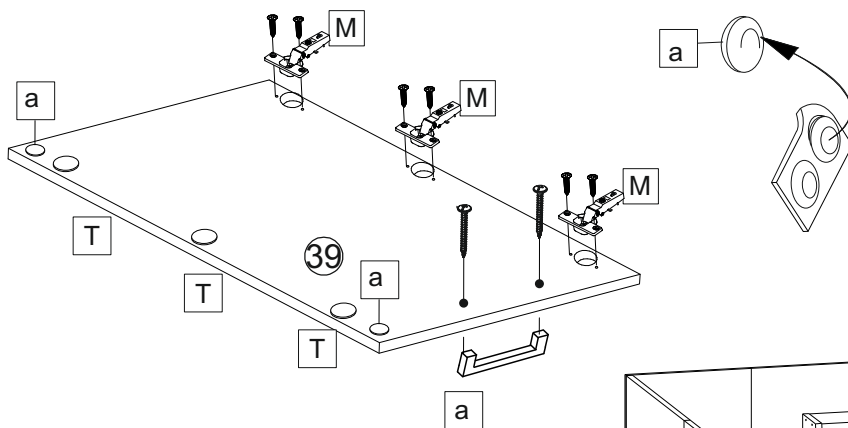

G	x1	L	x11	M	x2	Q	x1	T	x3	Y	x1	a	x2

***Опция(Option)**

ЛД.519010.000 М / LD.519010.000 М

«Бэтмен» Фасад Кровати двухъярусной \ «Batman» Facade bunk bed

		519010.001M	1
	a	x1	

LD.520010.000-16/37

3,5x16		∅ 35mm	
L x6	M x3	T x3	a x2