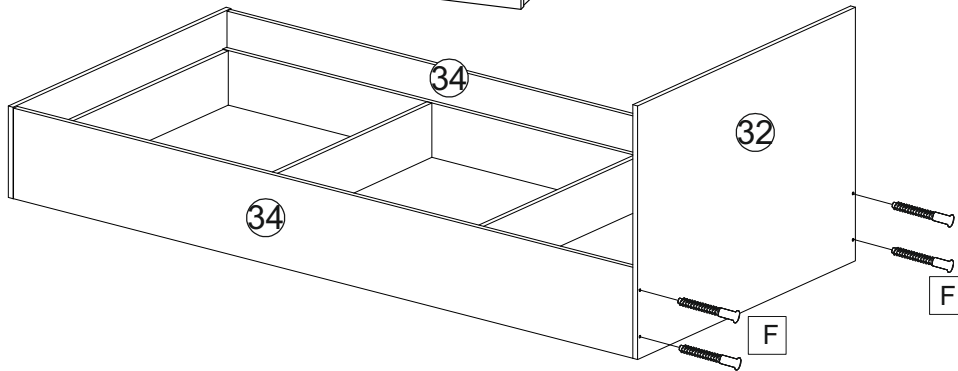

*Опция(Option)

ЛД.518010.000/LD.518010.000

«Футбол» Фасад Кровати двухъярусной \
«Football» Fasade Double-bunk bed

④2 518010.002 1

		
8x30	D	7x50
E x8	x12	F x20

	
7x50	3,5x30
F x4	P x10

				
H x4	K x2	L x28	M x3	a x2