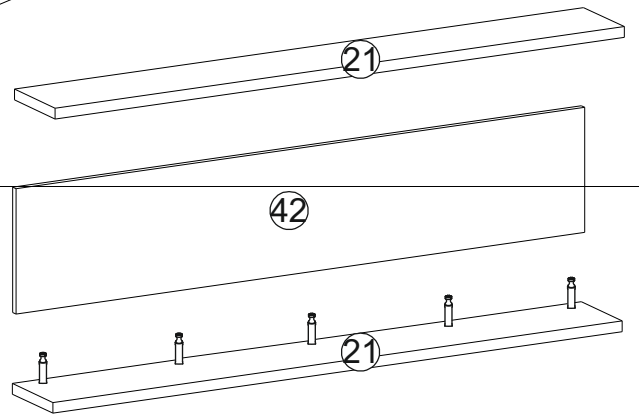

*Опция(Option)

ЛД.518010.000/LD.518010.000

«Футбол» Фасад Кровати двухъярусной \
«Football» Fasade Double-bunk bed

④2 518010.002 1