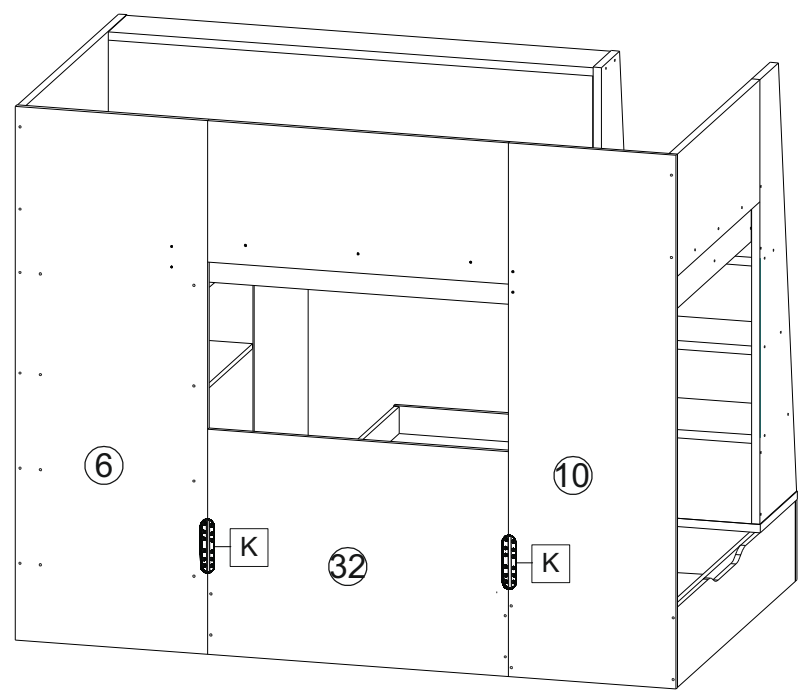

*Опция(Option)

ЛД.518010.000/LD.518010.000

«Футбол» Фасад Кровати двухъярусной \
«Football» Fasade Double-bunk bed

④2 518010.002 1

		
8x30	D	7x50
E x8	x12	F x20

	
7x50	3,5x30
F x4	P x10

				
H x4	K x2	L x28	M x3	a x2