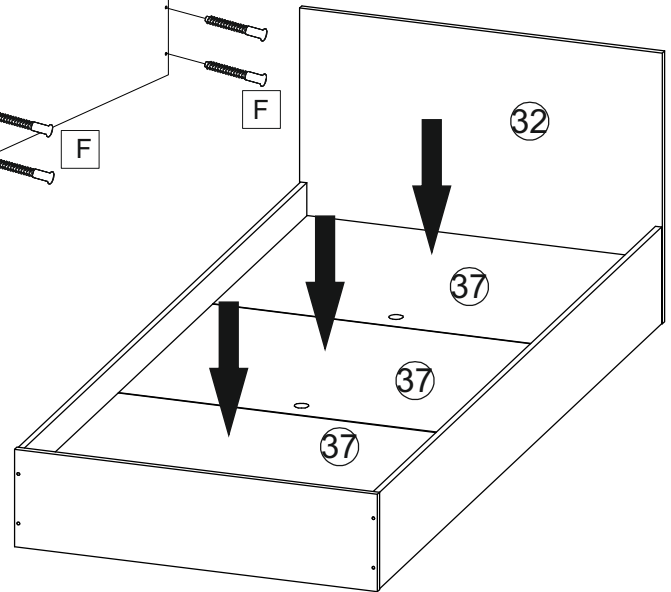

*Опция(Option)

ЛД.518010.000/LD.518010.000

«Футбол» Фасад Кровати двухъярусной \
«Football» Fasade Double-bunk bed

④2 518010.002 1

		
8x30	D	7x50
E x8	x12	F x20

	
7x50	3,5x30
F x4	P x10

				
H x4	K x2	L x28	M x3	a x2