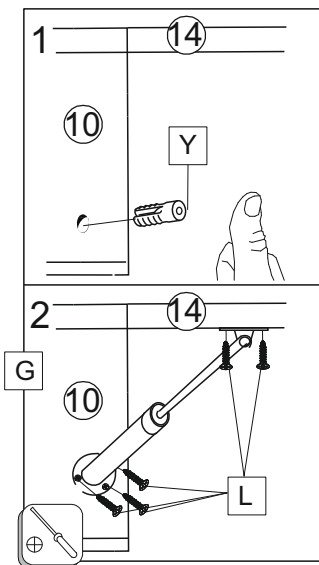

G	x1	L	x11	M	x2	Q	x1	T	x3	Y	x1	a	x2

*Опция(Option)

ЛД.519010.000 М / LD.519010.000 М

«Бэтмен» Фасад Кровати двухъярусной \ «Batman» Facade bunk bed

		519010.001M	1
	a	x1