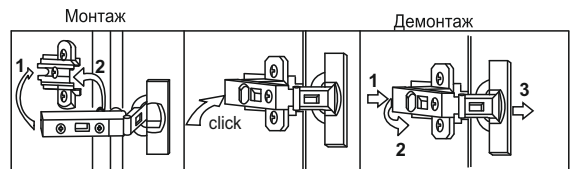

*Опция(Option)

ЛД.518010.000/LD.518010.000

«Футбол» Фасад Кровати двухъярусной \
«Football» Fasade Double-bunk bed

	④1 518010.001 1 1	
	a x1	b x1